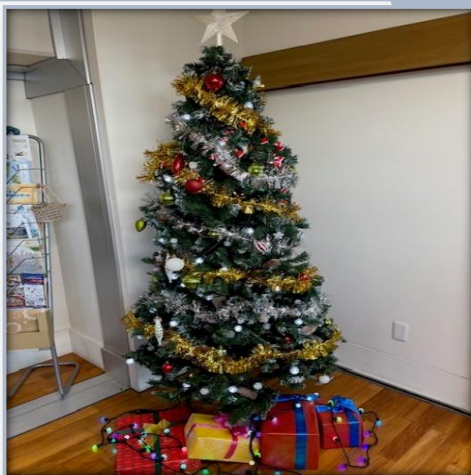

## メンバーさん手作りゴミ箱、フラワーリリアン

メンバーさん手作りのゴミ箱とフラワーリリアンを無料配布しています。

ゴミ箱は丸めて捨てやすい1枚折りと丈夫な2枚折り。

フラワーリリアンは、髪留めやかばんなどに付けやすい小ぶりのサイズです。

2階への階段手前にありますので、お気軽にお持ち帰りください！

## クリスマスツリー

毎年11月後半には、クリスマスツリーの飾りつけをして、店頭に設置します。

他にもオブジェやリースなども飾り付けて少しばかりですがクリスマスの雰囲気を楽しんでいただけますので、ドリンクを飲みながら温まりにお越しく下さい！

ワークショップBONO

TEL0773-65-3388

京都府舞鶴市字浜1546-8

10:00~17:00 (木曜定休)

BONO舞鶴