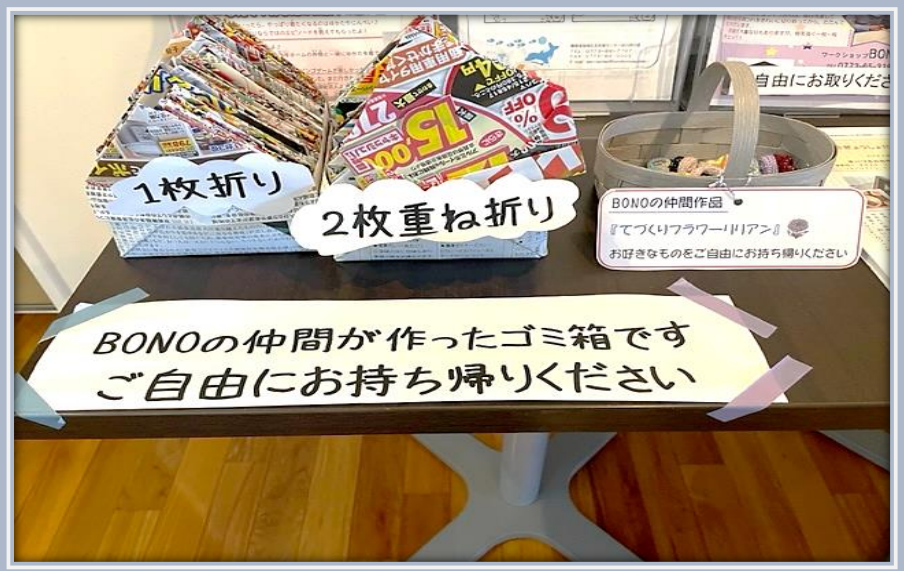

## メンバーさん手作りゴミ箱、フラワーリリアン

メンバーさん手作りのゴミ箱とフラワーリリアンを無料配布しています。

ゴミ箱は丸めて捨てやすい1枚折りと丈夫な2枚折り。

フラワーリリアンは、髪留めやかばんなどに付けやすい小ぶりのサイズです。

2階への階段手前にありますので、お気軽にお持ち帰りください！

## クリスマスツリー

毎年11月後半には、クリスマスツリーの飾りつけをして、店頭に設置します。

他にもオブジェやリースなども飾り付けて少しばかりですがクリスマスの雰囲気を楽しんでいただけますので、ドリンクを飲みながら温まりにお越しく下さい！

ワークショップBONO

TEL0773-65-3388

京都府舞鶴市字浜1546-8

10:00~17:00 (木曜定休)

BONO舞鶴